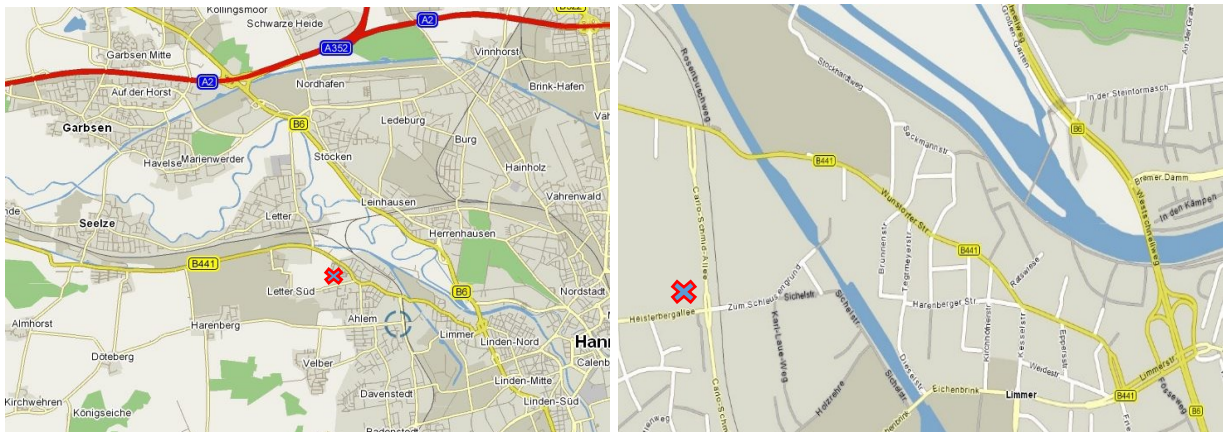

Seminarort Hannover

Adresse:

Lehr- und Versuchsanstalt für Gartenbau
Hannover-Ahlem
Heisterbergallee 12
30453 Hannover

www.lwk-niedersachsen.de

Email: nadja.krause@lwk-niedersachsen.de
Tel.: 04403-979632

Anfahrtsskizzen:

Hotels und Übernachtungsmöglichkeiten in Hannover:

Lindenkrug	Harenberger Straße 46	Tel: 0511-219910	Fax: 0511-2199137
	Preis: 40,00 – 60,00.- €	Email: info@Lindenkrug-Hannover.de	
		http://lindenkrug-hannover.de/	
	Entfernung: ca. 2 km, etwa 5 min mit Auto oder S-Bahn		
Gästeresidenz	Pelikanstraße 11	Tel: 0511-39990	Fax: 0511-399944
PelikanViertel	Preis: 50,00 – 70,00.- €	Email: info@gaesteresidenz-pelikanviertel.de	
		http://www.gaesteresidenz-pelikanviertel.de/	

Entfernung: ca. 10 km, etwa 20 min mit Auto oder S-Bahn

ibis	Rundestraße 7 (Hbf.)	Tel: 0511-2355570	Fax: 0511-235557123
	Preis: 40,00 – 60,00.- €	Email:	
		http://www.accorhotels.com	

Entfernung: ca. 7 km, etwa 15 min mit Auto oder S-Bahn

Hotel zur Krone	Berliner Str. 12	Tel: 0511-7681290	Fax: 0511-
	Preis: 50,00 – 70,00.- €	Email: Hotel.zurkrone@gmx.de	
		http://www.hotel-zurkrone.eu	

Entfernung: ca. 10 km, etwa 15 min mit Auto

Kischer's Landhaus	Lenther Str. 18	Tel: 0511-4728970	Fax: 0511-47289713
	Preis: 55,00 – 70,00.- €	Email: info@kischers-landhaus.de	
		http://www.kischers-landhaus.de	